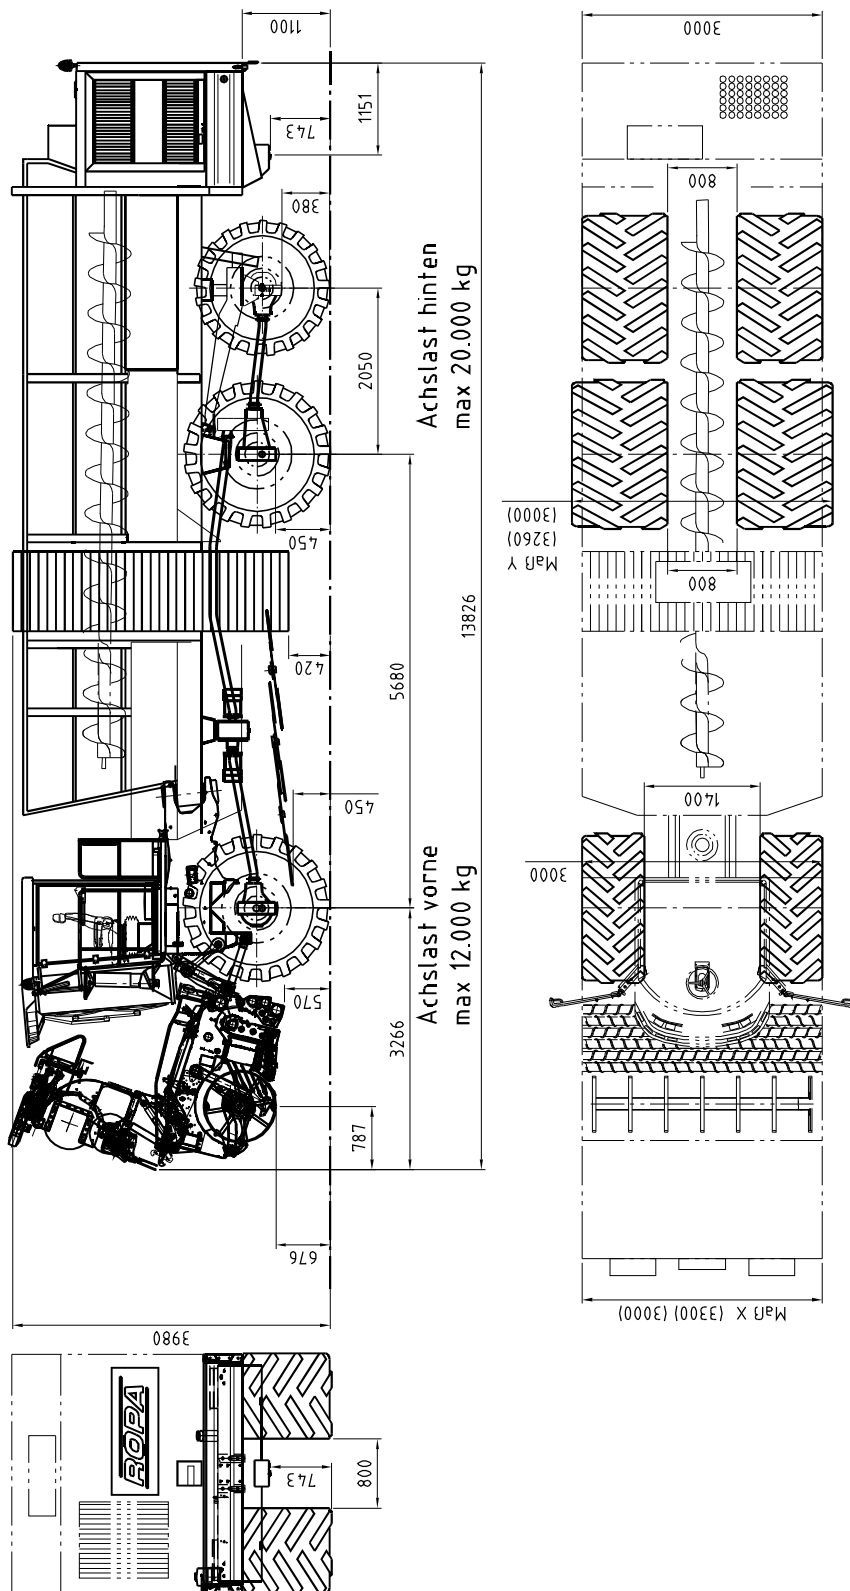

#### 3.3 Transportskizze für Tiefladertransport euro-Tiger 2005-V8 mit Schlegler PSh und PISH

Maschinenbreite:  
 RA45: Maß X und Maß Y: 3000mm  
 RA50: Maß X: 3300mm Maß Y: 3260mm  
 Variabel: Maß X: 3300mm Maß Y: 3260mm

### 3 Übersichtsbilder und technische Daten

#### 3.4 Transportskizze für Tiefladertransport euro-Tiger 2005-V8 mit Schlegler PBSOh